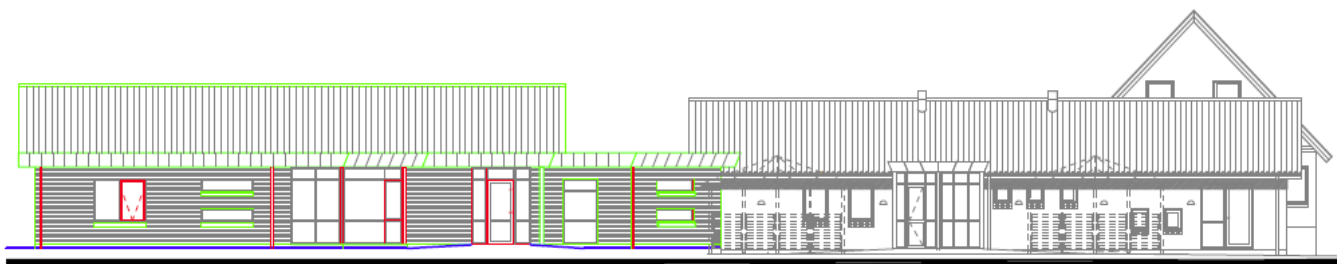

Borbjerg Børnehave.

Borbjerg Børnehave.

Bygherre:

Holstebro Kommune,

Beskrivelse af sagen:

Tilbygning af eksisterende børnehaven indeholdende grupperum, køkken, garderobe, velfærdsområder m.v.

Byggeriet er udført behovstyret ventilationsanlæg med frikøling for at sikre et godt indeklima.

Alt lys i bygningen er behovstyret for at nedbringe energiforbruget og yde god personkomfort.

Rådgivningsydelse:

Projektering af konstruktioner, VVS og el
Fagtilsyn

Udført år:

2009

Størrelse i m²:

210

Samlet anlægssum: