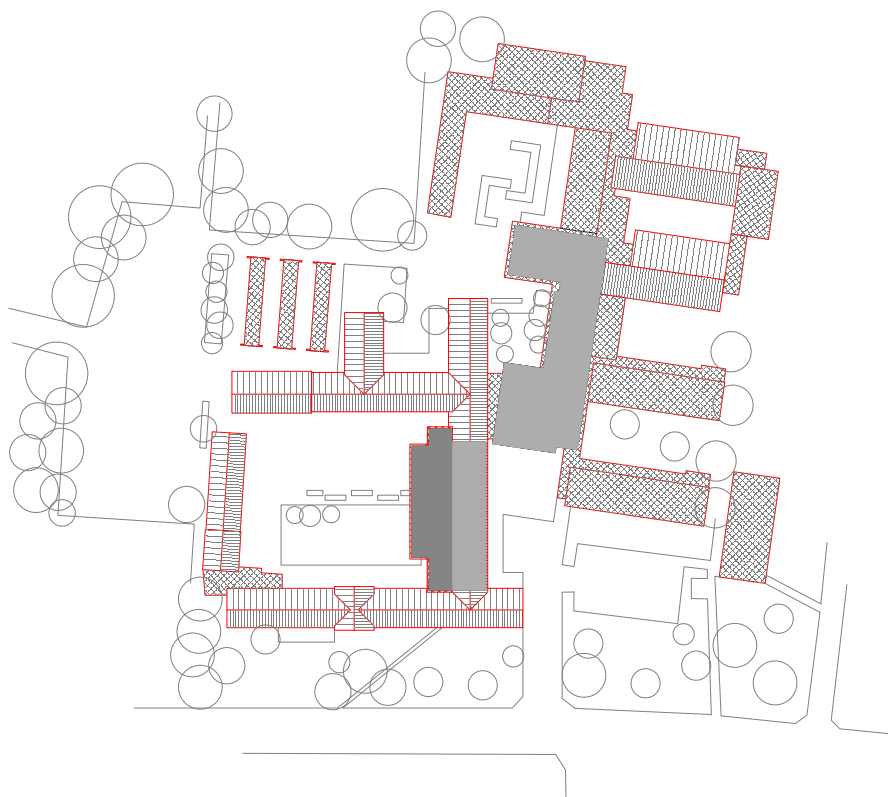

## Lind Skole.

Projektet omfatter en mindre tilbygning, indeholdende 2 nye klasselokaler med tilhørende faciliteter.

Der udføres tilbygning på ca. 200m<sup>2</sup>.

Endvidere omfatter projektet ombygning / renovering af klasselokaler, lærerværelse bibliotek/ mediatek og aula.

Ombygningens nettoareal udgør ca. 600m<sup>2</sup>.

Projektet er udført i samarbejde med ATRA Arkitekter, Holstebro.